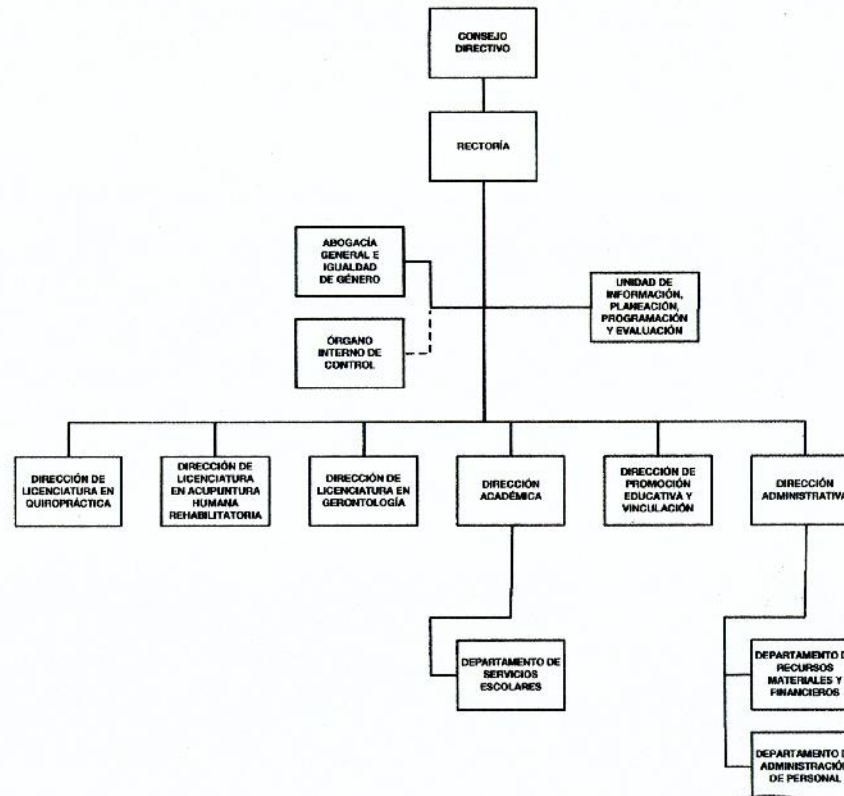

UNIVERSIDAD ESTATAL DEL VALLE DE TOLUCA

ORGANIGRAMA

LIC. ALEJANDRO FERNÁNDEZ CAMPILLO  
SECRETARIO DE EDUCACIÓN

MTRA. OLGA PÉREZ SAÑABRIA  
RECTORA DE LA UNIVERSIDAD ESTATAL DEL VALLE DE TOLUCA

CON FUNDAMENTO EN EL ARTÍCULO 7 FRACCIÓN XXVII DEL REGLAMENTO INTERIOR DE LA SECRETARÍA DE FINANZAS, SE APRUEBA LA PRESENTE ESTRUCTURA DE ORGANIZACIÓN, LA CUAL HA QUEDADO REGISTRADA Y RESGUARDADA EN LA DIRECCIÓN GENERAL DE INNOVACIÓN.

FEBRERO DE 2019.